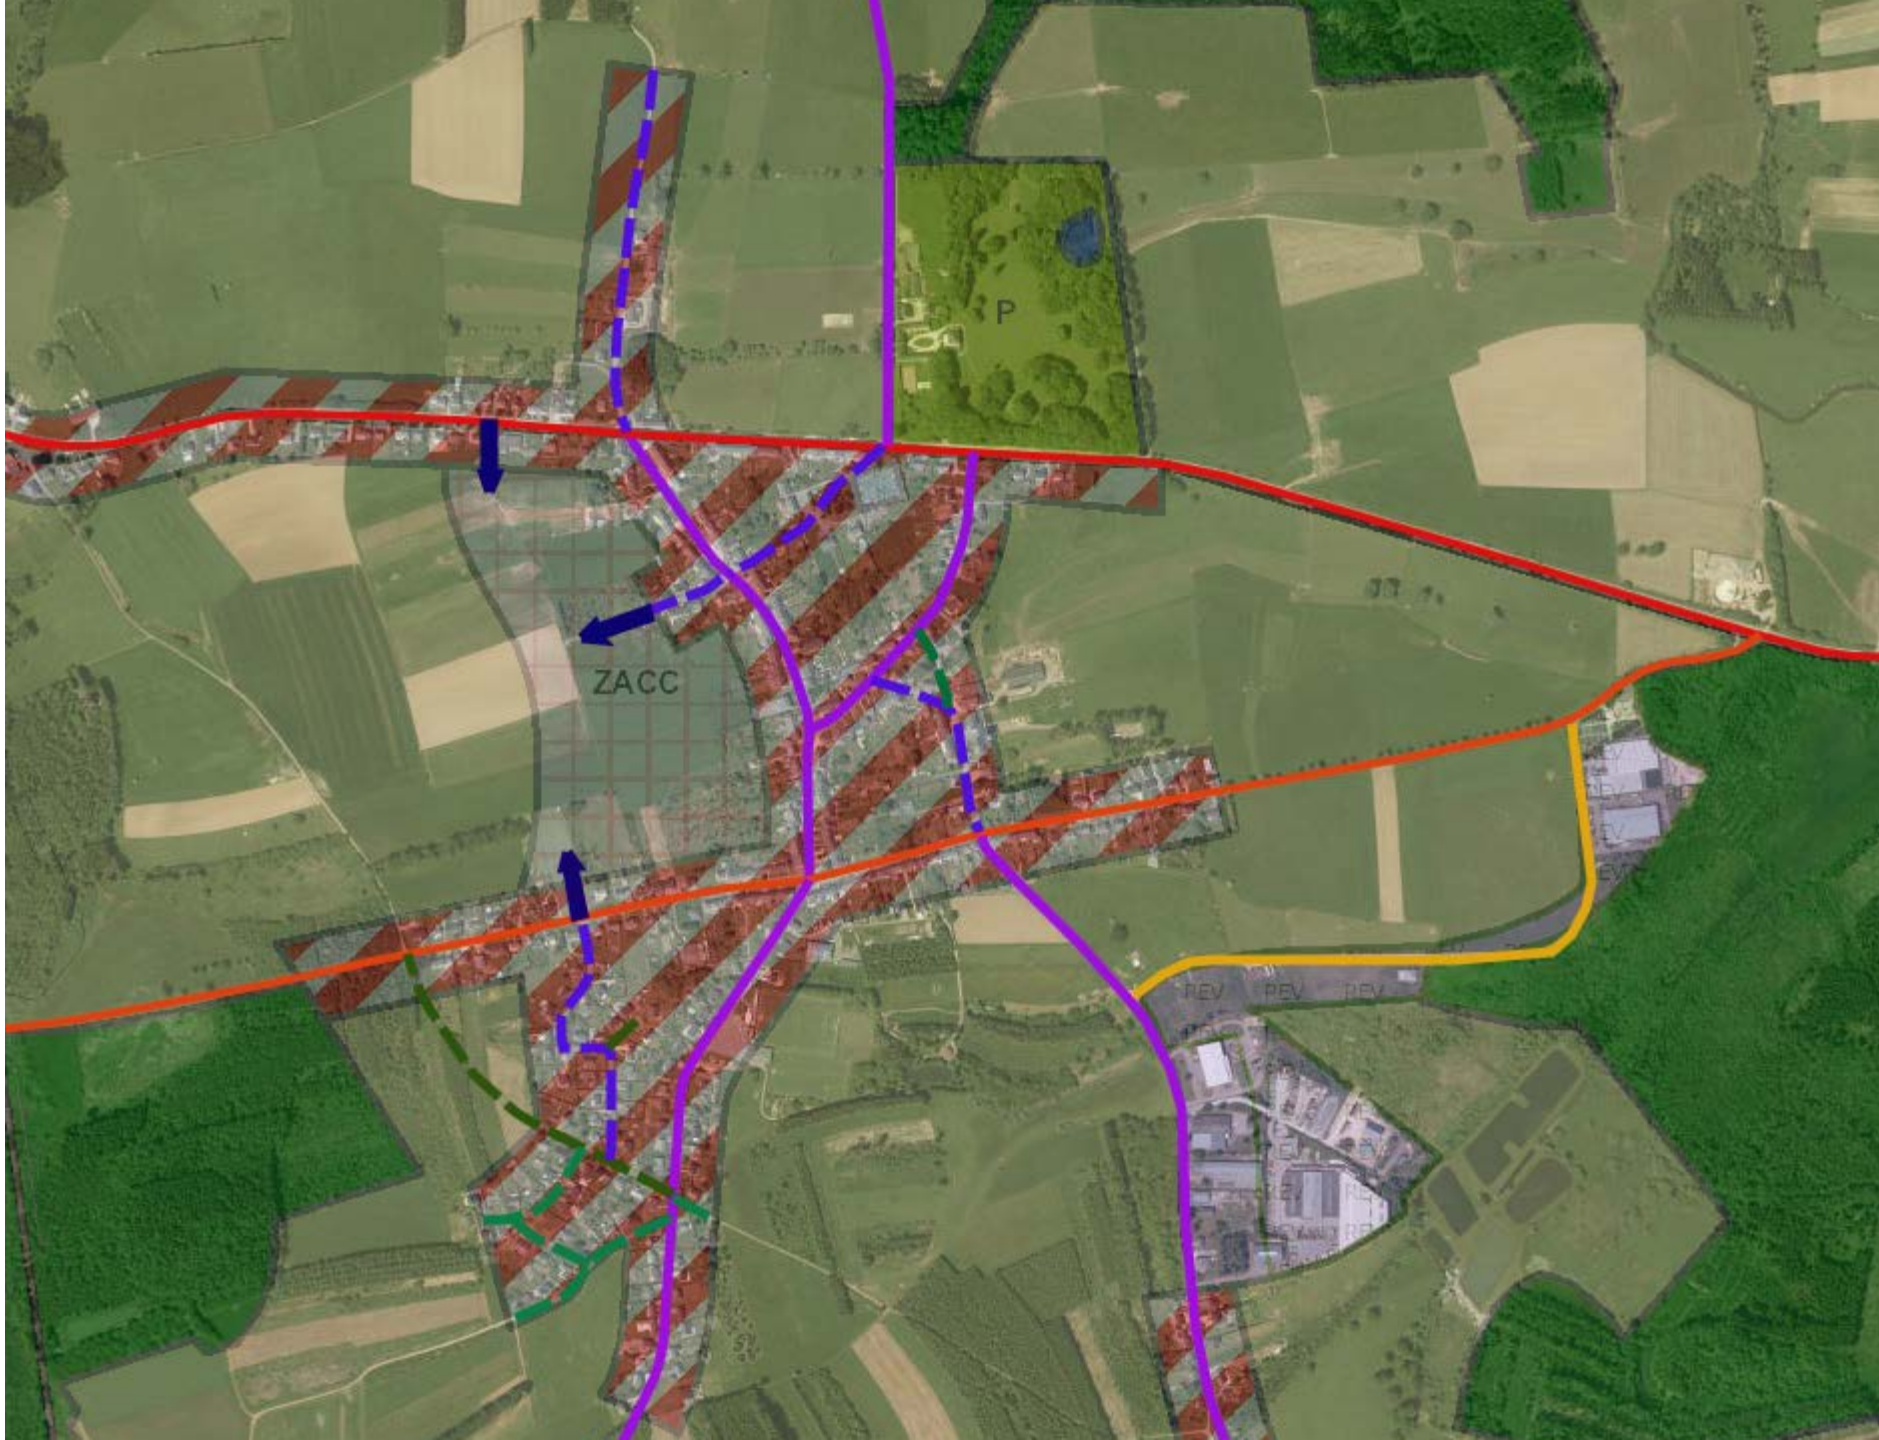

Rue de la Gare

P

1023

Sainte-Marie

ZACC

Chaussée Romaine

Rue de la Rigole

Rue de la Gare

Zoning du Magenot

Rue de la...

CARTE DE VANDERMAELEN 1850

La Ch^{apelle} de Ste Marie

Ste Marie

P.S.

P

ZACC

ZACC

Chaussée Romaine

Rue de la Rigole

Rue de Bellfontaine

Zoning du Magasin

REV REV REV

Rue du Magasin

Rue de la Gare