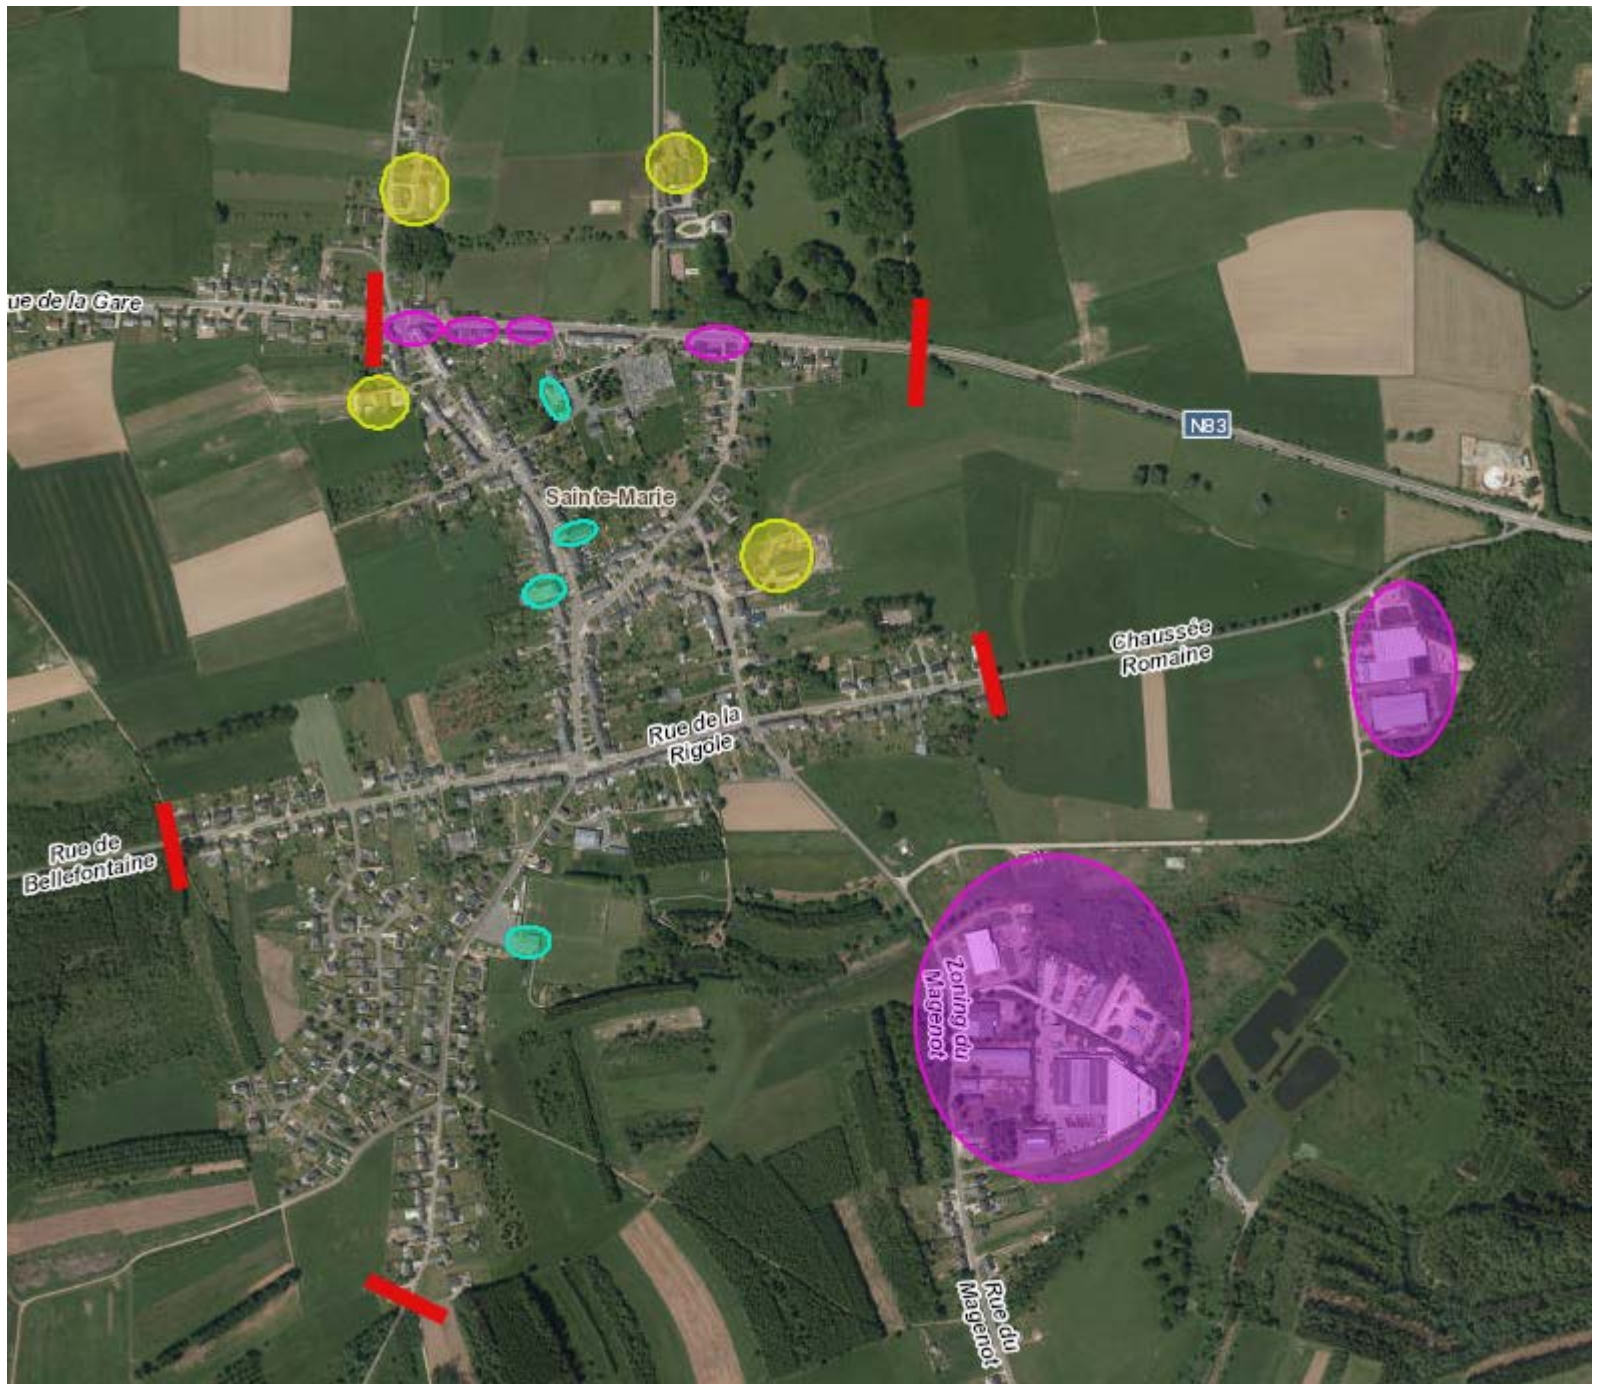

Rue de la Gare

Sainte-Marie

N83

Chaussée
Romaine

Rue de la
Rigole

Rue de
Bellevontaine

Zoning du
Magrenot

Rue du
Magrenot

Rue de la Gare

P

1023

Sainte-Marie

ZACC

Chaussée Romaine

Rue de la Rigole

Rue de la Gare

Zoning du Magenot

Rue de la...

CARTE DE VANDERMAELEN 1850

La Ch^{apelle} de Ste Marie

Ste Marie

P.S.

P

ZACC

ZACC

Chaussée Romaine

Rue de la Rigole

Rue de Bellfontaine

Zoning du Magasin

REV REV REV

Rue du Magasin

Rue de la Gare